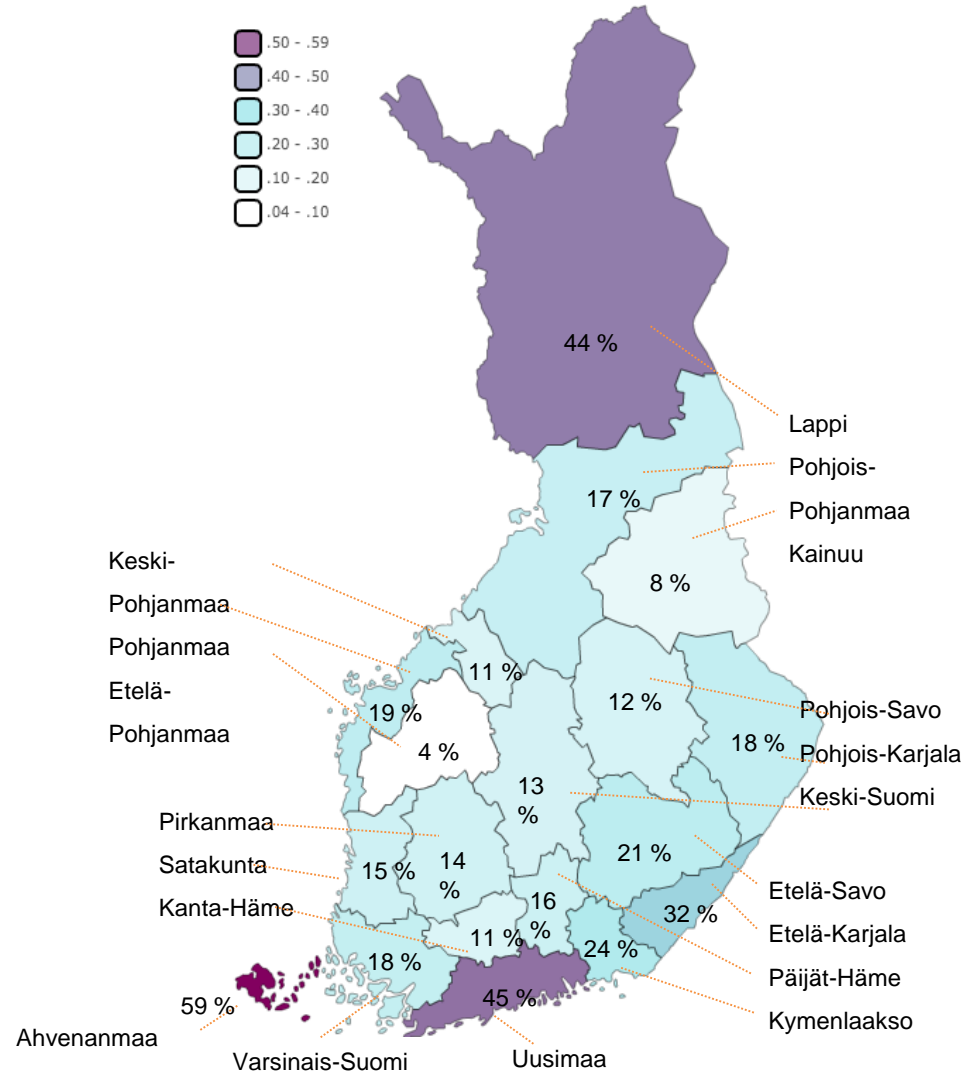

LAPLAND

Above Ordinary

Ulkomaisten yöpymisten osuus (%) maakunnissa vuonna 2015

yhteensä
5,5
miljoona
a
yöpymistä

Finnish Lapland
Tourist Board